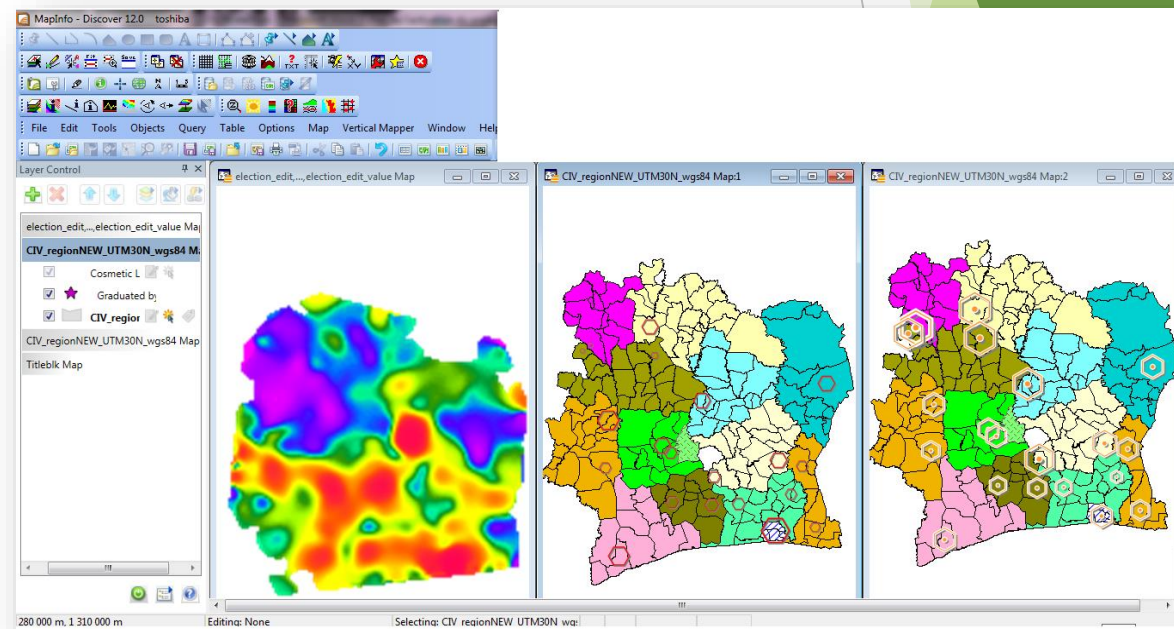

Pour mieux comprendre l'électorat et connaître son étendue tant locale que régionale; il est nécessaire d'utiliser des cartes thématique.

- ▶ C'est pour cela que Geosolution met à votre disposition une gamme de données couvrant la cartographie des résultats pour les élections précédent , la répartition de la population électorale, la répartition des bastions de chaque partie etc...
- ▶ Nous offrons aussi un service pour vous accompagner dans la modélisation et la collecte d'informations suivant vos besoins.

Appuis à la commission ou structure technique en charge des élections(Ste)

Conscient du faite que chaque partie dispose déjà de structure technique:

- ▶ Geosolution se veut être un partenaire pour la commission technique électorale (cte) ou la structure technique électorale
- ▶ Aider à la compréhension et à l'exploitation des données électorales
- ▶ Élaborer des stratégies à travers l'usage de modèle approprié cohérent et efficace
- ▶ Utilisation de la puissance de traitement de données par les logiciels

Un sig(systeme d'information Geographique) au service des Cte

- ▶ Cartographie electorale legislative
- ▶ Cartographie electorale presidentielle
- ▶ Densité de la population électorale
- ▶ Cartes administrative
- ▶ Cartes routiere

M.App
Portfolio

A propos de Geosolution

- ▶ GEOSOLUTION est une entreprise ivoirienne, qui réalise des études techniques de projet, des études d'ingénieries, des analyses environnementales, évaluent les risques d'inondations, et divers services géomatiques pour suivre et augmenter les productions agricoles.
- ▶ Le géo-business pour collecter et mettre à disposition des entreprises des données pour mieux comprendre le marché.
- ▶ Distributeur des logiciels ERDAS IMAGINE, ER Mapper, Geomedia et Smart APP, nous représentons HEXAGON GEOSPATIAL.
- ▶ Pour plus d'information visitez notre site web