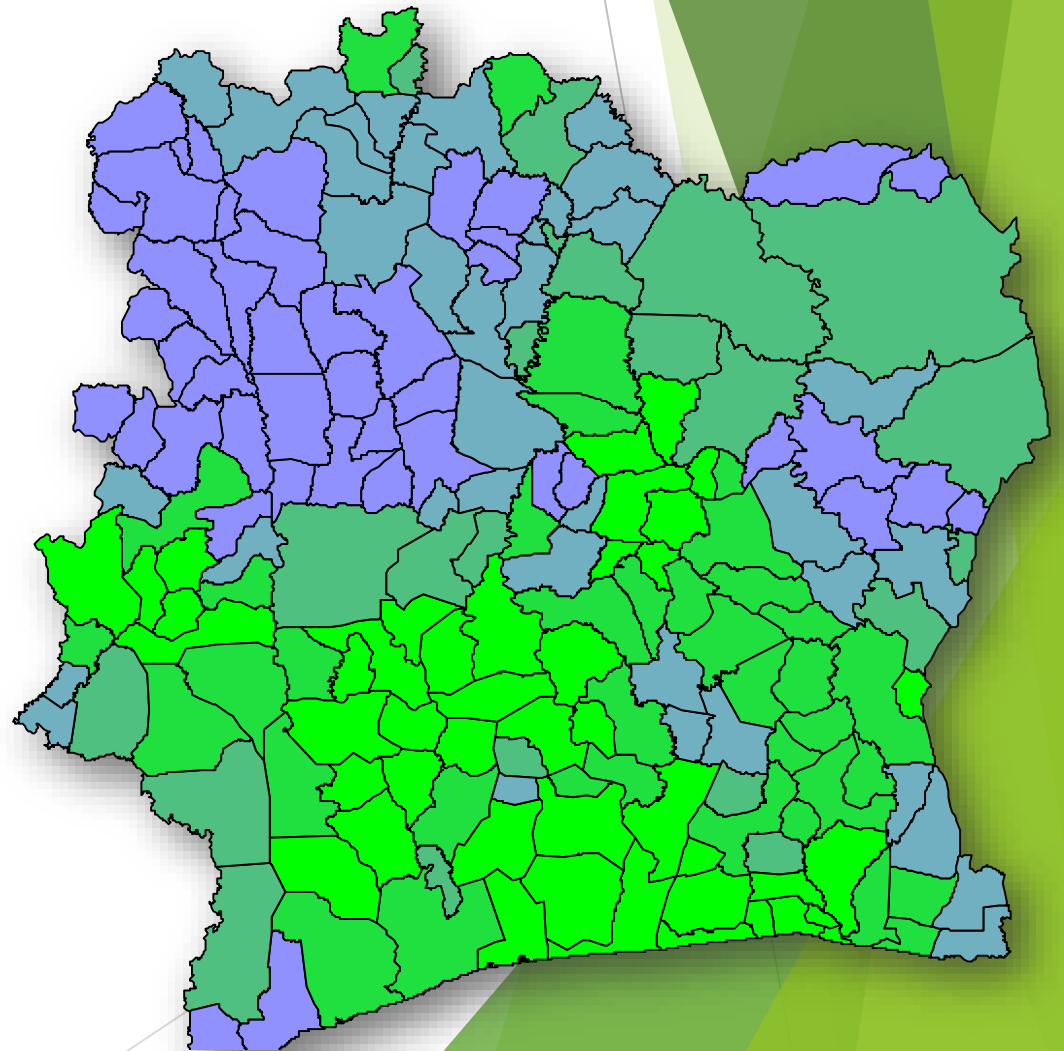

Geosolution Election

OUTILS ET SERVICES POUR UNE
GESTION OPTIMALE DE VOTRE
CAMPAGNE

Distributeur de produits

Que proposons nous?

- ▶ Les élections législatives et présidentielles se déroulent sur une étendue du territoire et nécessite des ressources humaines et matériel énorme afin de préparer la campagne.

Pour mieux comprendre l'électorat et connaître son étendue tant locale que régionale; il est nécessaire d'utiliser des cartes thématique.

- ▶ C'est pour cela que Geosolution met à votre disposition une gamme de données couvrant la cartographie des résultats pour les élections précédent , la répartition de la population électorale, la répartition des bastions de chaque partie etc...
- ▶ Nous offrons aussi un service pour vous accompagner dans la modélisation et la collecte d'informations suivant vos besoins.